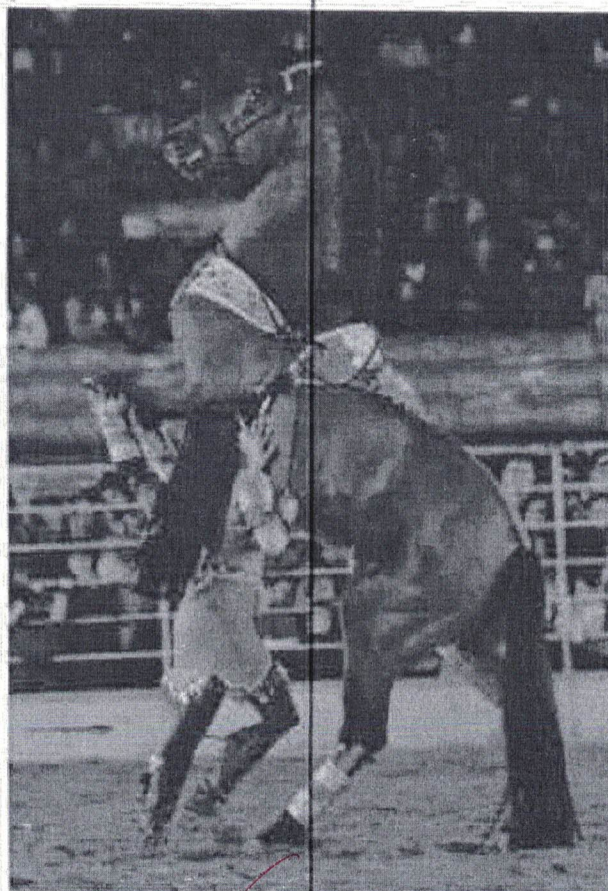

Primeira e Única adestradora em rédeas longas e trabalho
de Liberdade no Brasil

269 *[Handwritten signature]*

141	Ons.
Nº	Rubrica