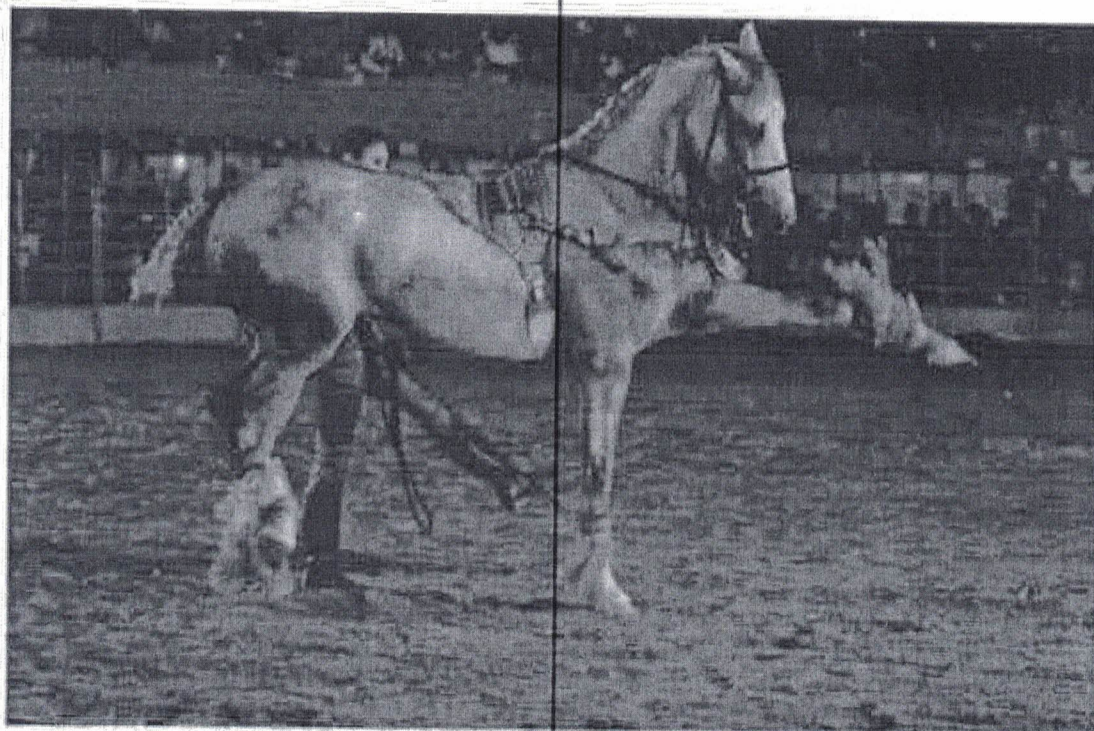

Primeira e Única adestradora em rédeas longas e trabalho
de Liberdade no Brasil

269 *[Handwritten signature]*

141	Ons.
Nº	Rubrica