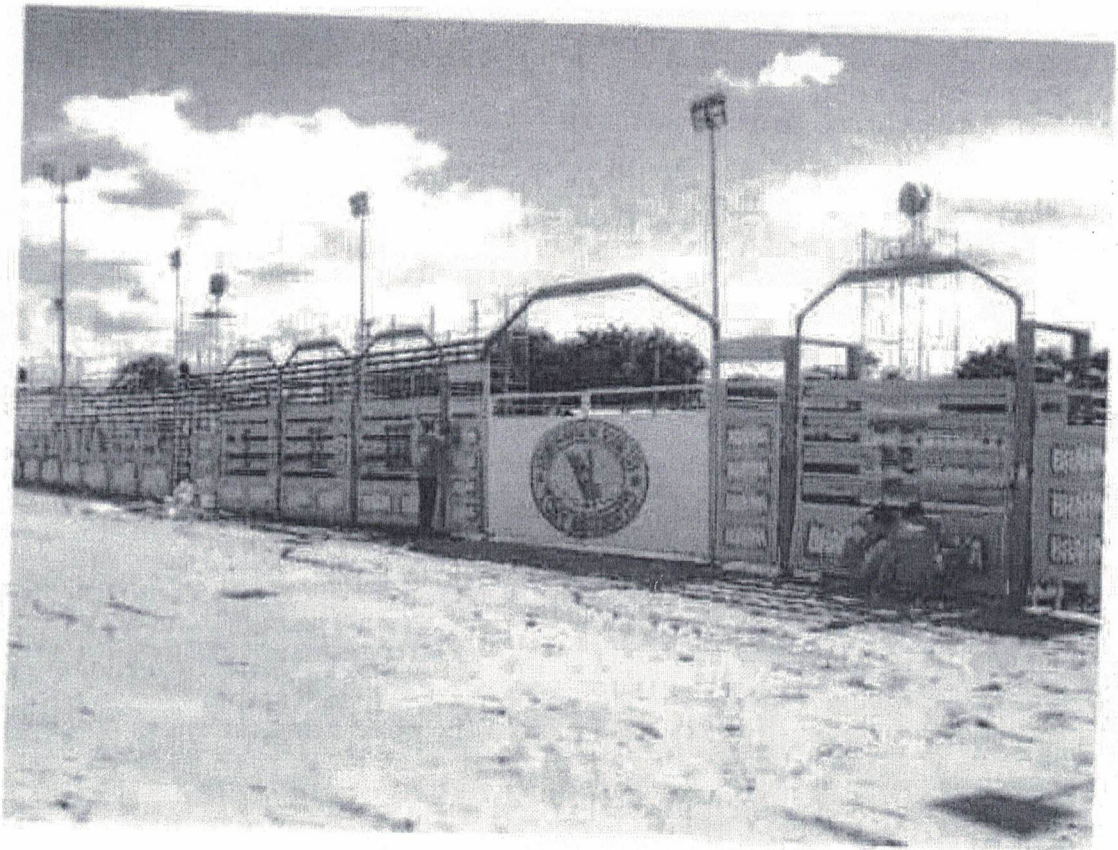

*26000000*

1321	013
Nº	Rúbrica

*263 walia*

133	Ors
Nº	Rubrica

ENTRE TODAS AS COMPANHIAS DE RODEIO DO PAÍS, A COMPANHIA DE RODEIO TONY NASCIMENTO FOI A ESCOLHIDA PARA REALIZAR AS GRAVAÇÕES DO FILME INGLÊS BARCLAYCARD, E EM SEU CURRÍCULO JÁ HAVIA PARTICIPADO DE VÁRIAS NOVELAS E PROGRAMAS DE TV. O FILME FOI RODADO NA FAZENDA SANTO ANTÔNIO (SEDE DA COMPANHIA) E TODA ESTRUTURA (ANIMAIS E PROFISSIONAIS) ENVOLVIDA NAS CENAS DE RODEIO PERTENCIAM A NOSSA EMPRESA.

**PARTICIPAÇÃO NO COMERCIAL DA BRAHMA COM O  
CAMPEÃO MUNDIAL GUILHERME MARCHI**

*266 walia*

138	Ors
Nº	Rúbrica

TONY NASCIMENTO E GUILHERME MARCHI NO  
SET DE FILMAGEM

267 w/palica

1309	Ons.
Nº	Rúbrica

ESTRUTURA DA COMPANHIA PARA O  
COMERCIAL DA BRAHMA