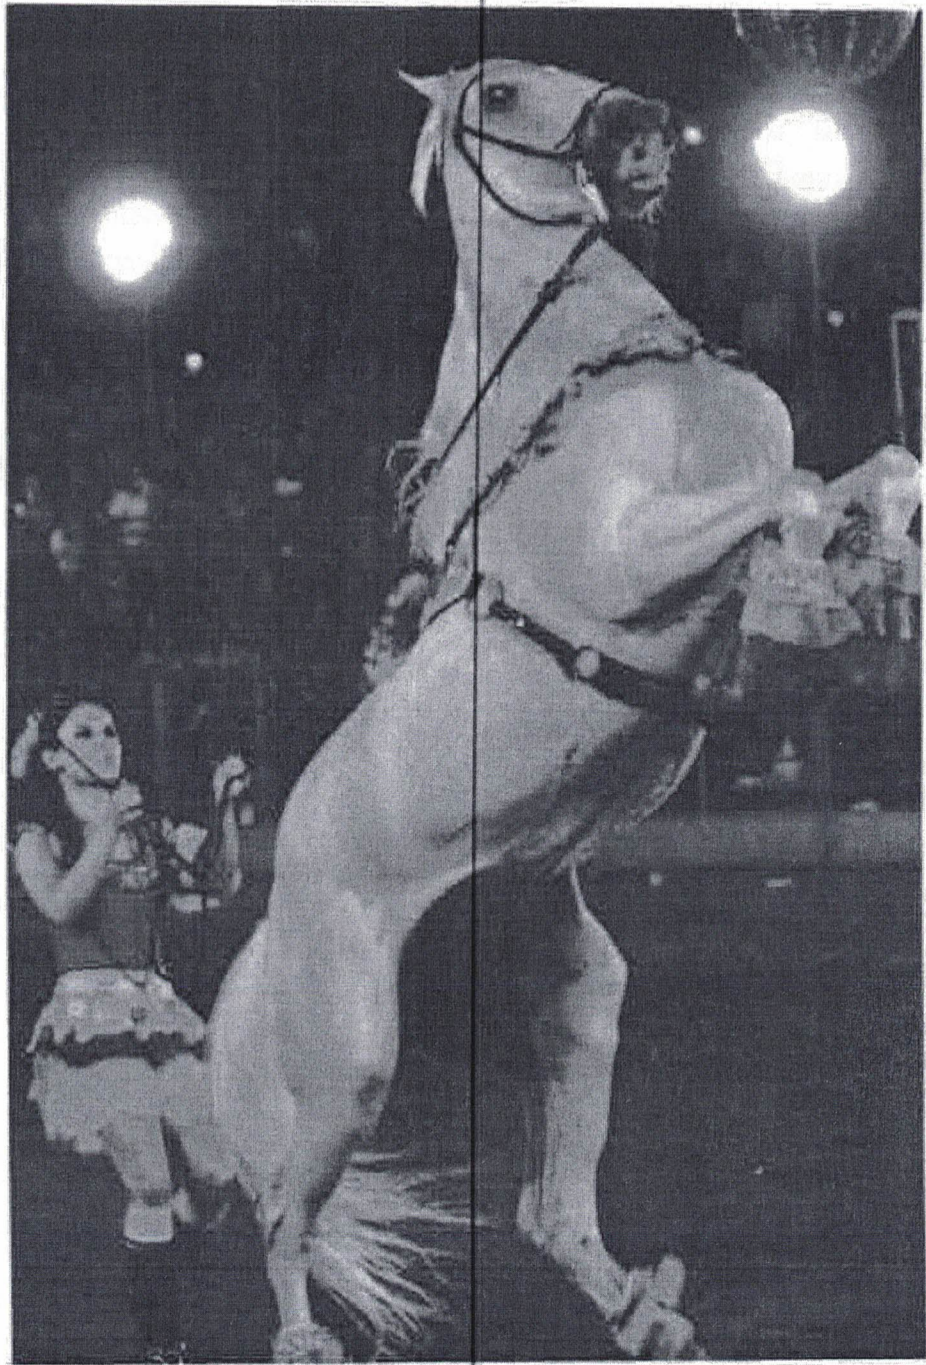

270
Rubrica

1421	Om
N	Rubrica