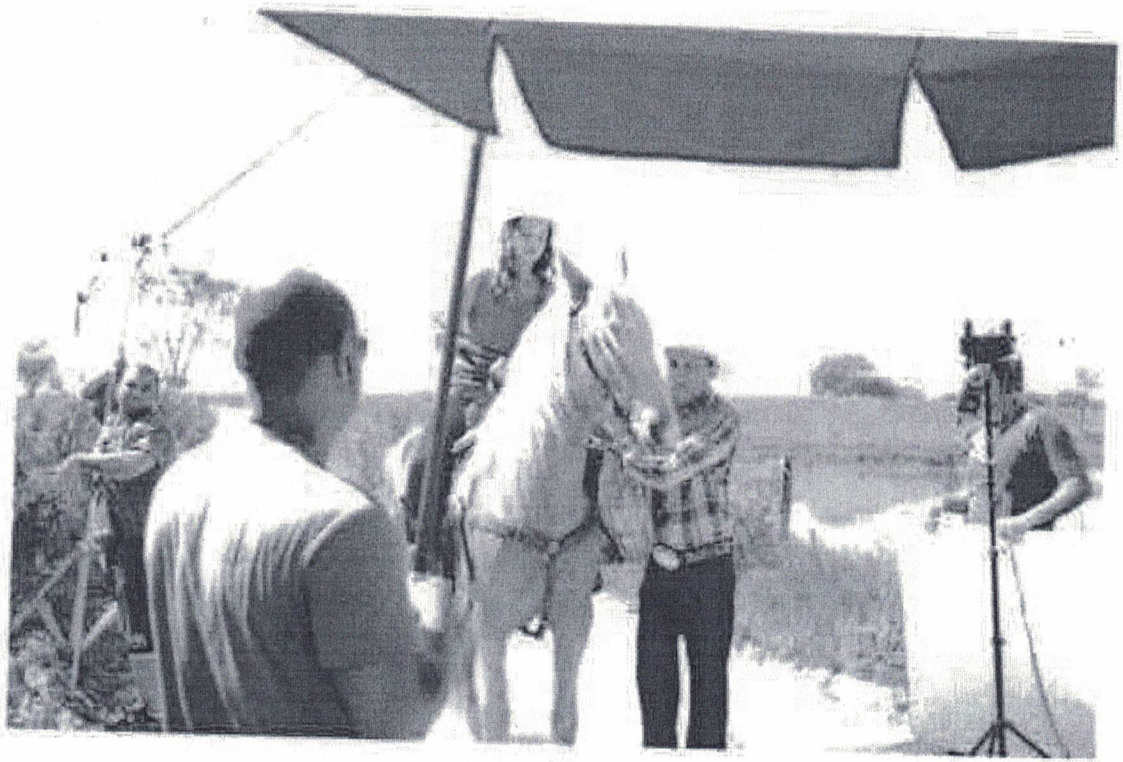

959
wspalia

129	010
Nº	Rúbrica