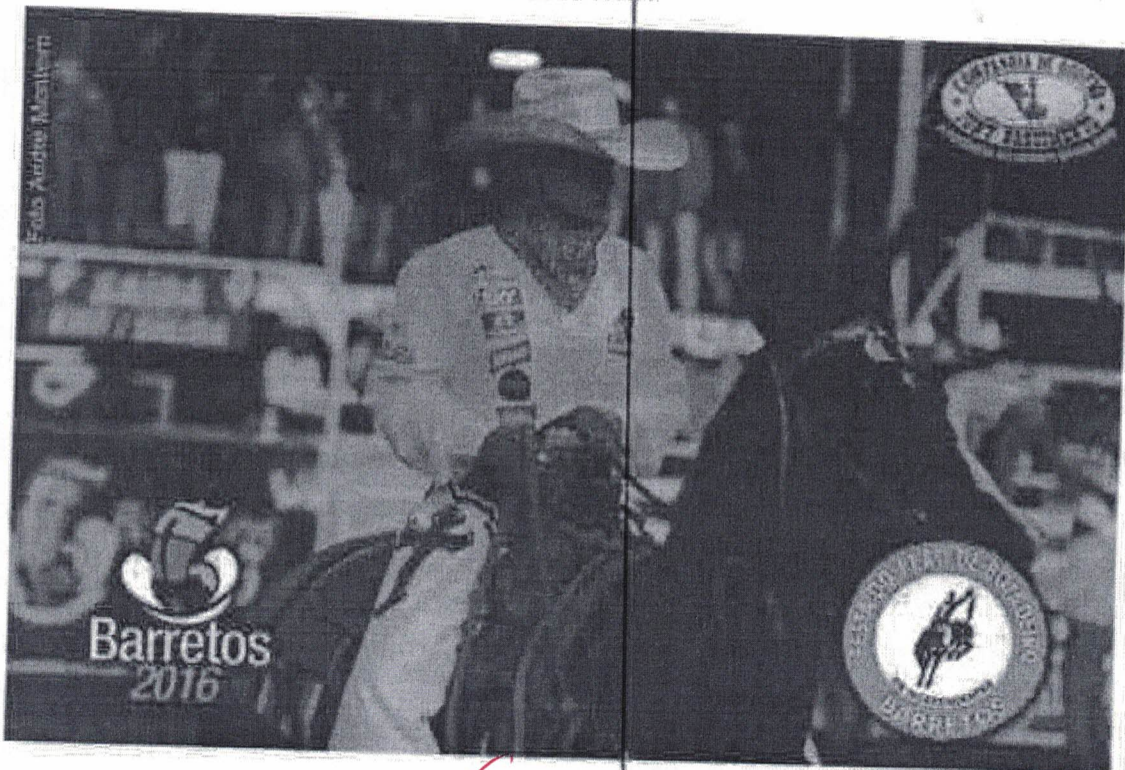

143	Om
Nº	Rúbrica

ADESTRADOR MIRIM TALLES NASCIMENTO

*972 wpaia*

<i>144</i>	<i>Ors</i>
Nº	Rúbrica

273 woolia

Nº	015
Rubrica	015

Lillian Karla, além de ser a única adestradora de rédeas longas do Brasil, ela também é a madrinha Oficial da festa de Peão de Barretos.