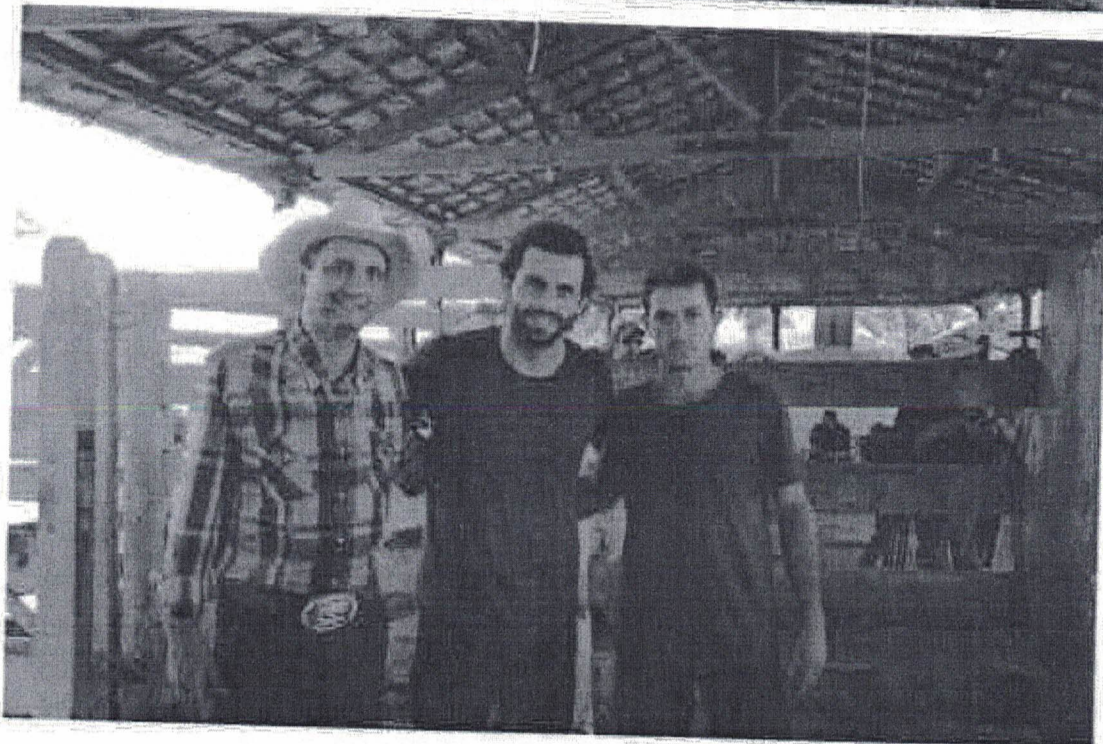

Tony Nascimento e Henri Castell

g59 woolia

131	015
Nº	Rúbrica