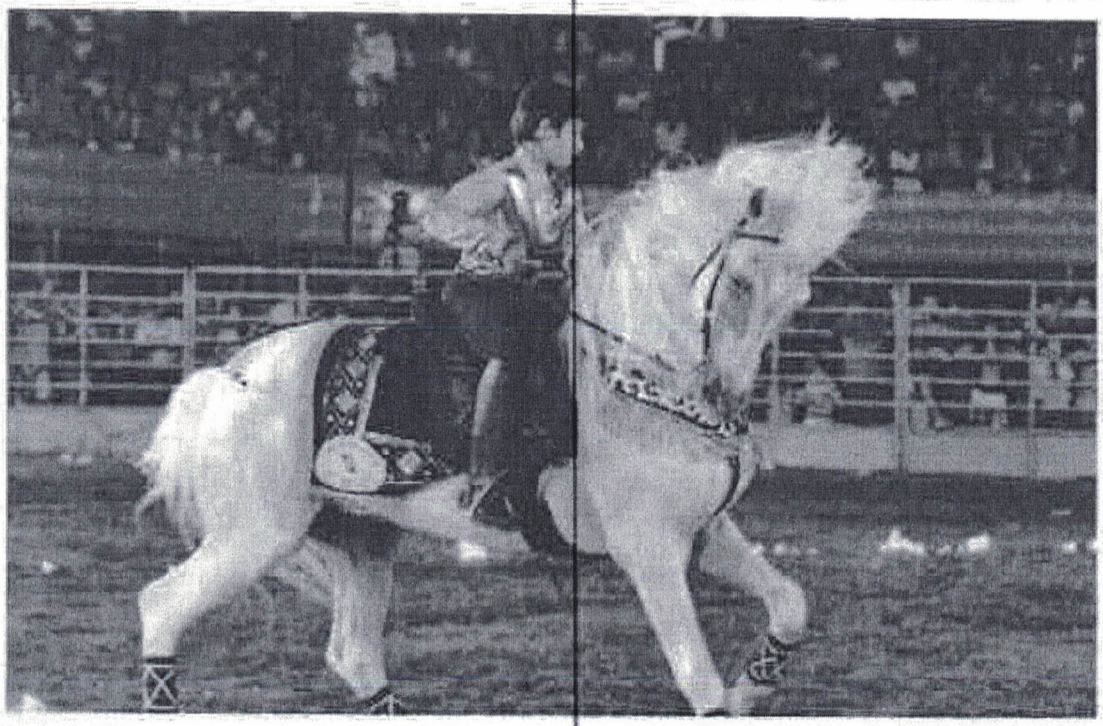

ADESTRADOR MIRIM TALLES NASCIMENTO

972 wpaia

<i>144</i>	<i>Ors</i>
Nº	Rúbrica