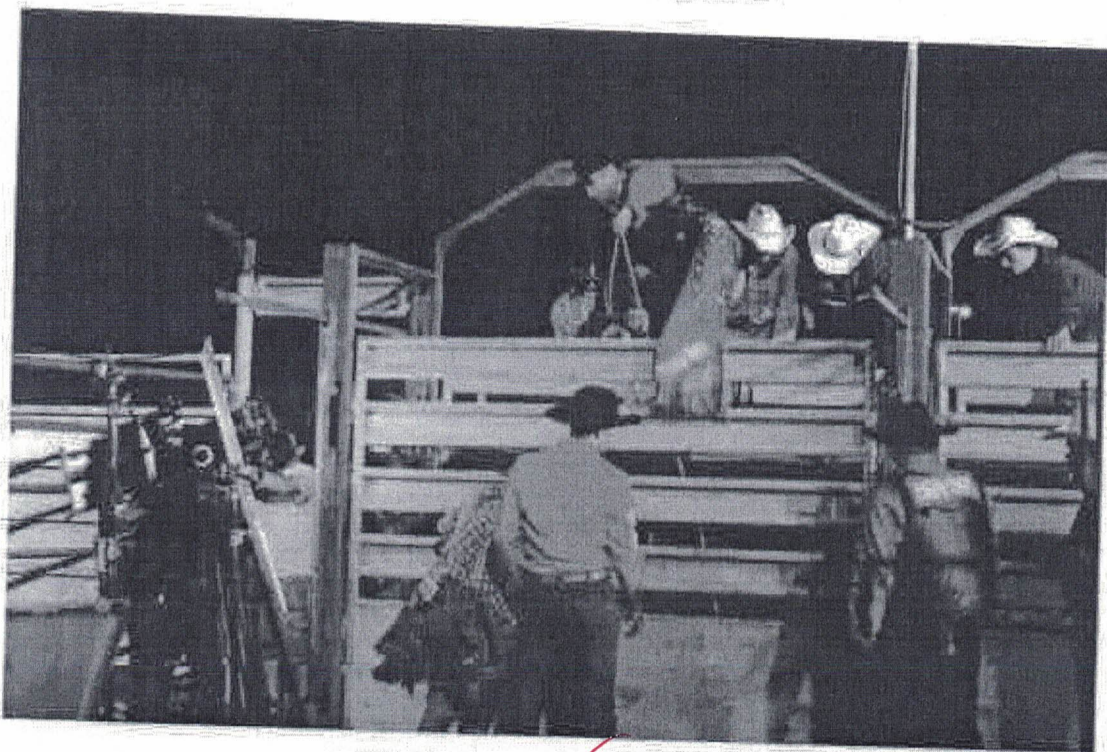

*26000000*

1321	013
Nº	Rúbrica

*263 walia*

133	Ors
Nº	Rubrica

ENTRE TODAS AS COMPANHIAS DE RODEIO DO PAÍS, A COMPANHIA DE RODEIO TONY NASCIMENTO FOI A ESCOLHIDA PARA REALIZAR AS GRAVAÇÕES DO FILME INGLÊS BARCLAYCARD, E EM SEU CURRÍCULO JÁ HAVIA PARTICIPADO DE VÁRIAS NOVELAS E PROGRAMAS DE TV. O FILME FOI RODADO NA FAZENDA SANTO ANTÔNIO (SEDE DA COMPANHIA) E TODA ESTRUTURA (ANIMAIS E PROFISSIONAIS) ENVOLVIDA NAS CENAS DE RODEIO PERTENCIAM A NOSSA EMPRESA.

**PARTICIPAÇÃO NO COMERCIAL DA BRAHMA COM O  
CAMPEÃO MUNDIAL GUILHERME MARCHI**

*266 walia*

138	Ors
Nº	Rúbrica

TONY NASCIMENTO E GUILHERME MARCHI NO  
SET DE FILMAGEM

267 w/palica

1309	Ons.
Nº	Rúbrica

ESTRUTURA DA COMPANHIA PARA O  
COMERCIAL DA BRAHMA