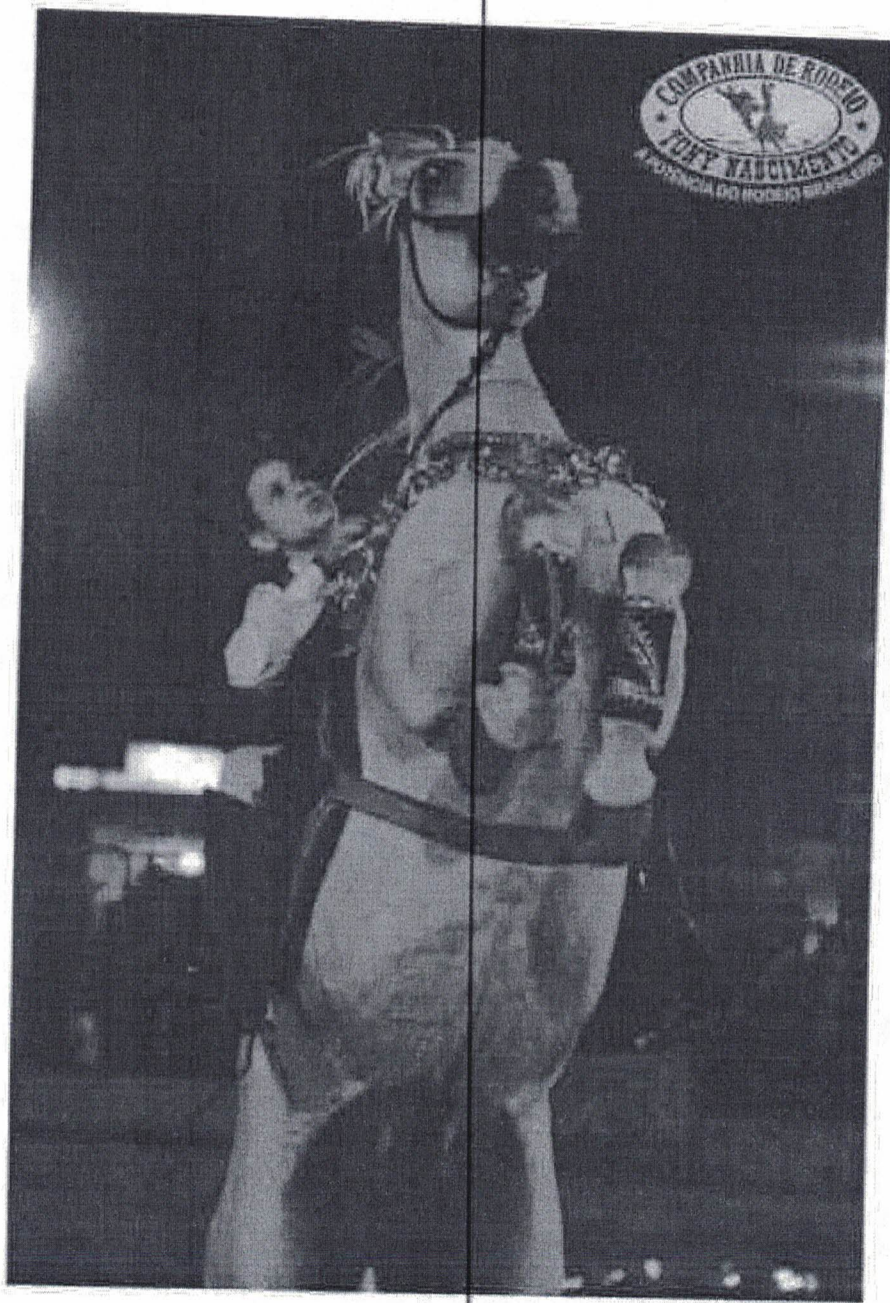

273 woolia

Nº	015
Rubrica	015