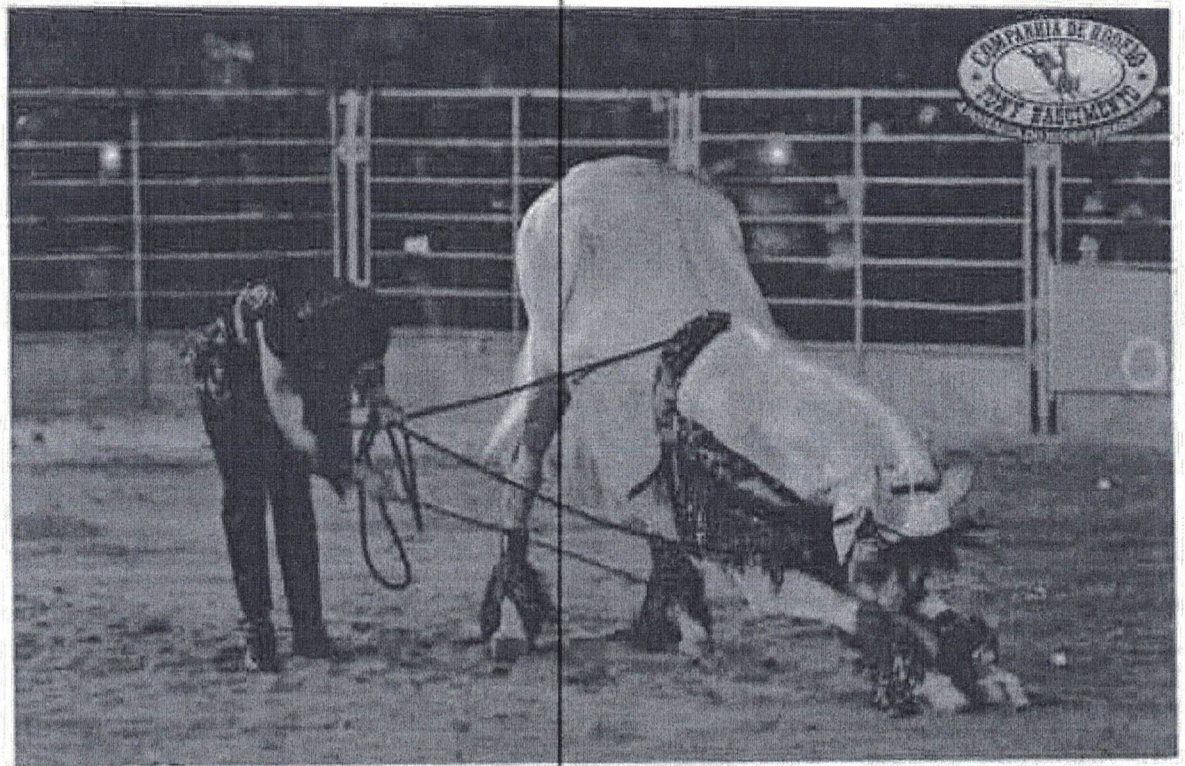

273
Walia

143	Om
Nº	Rúbrica