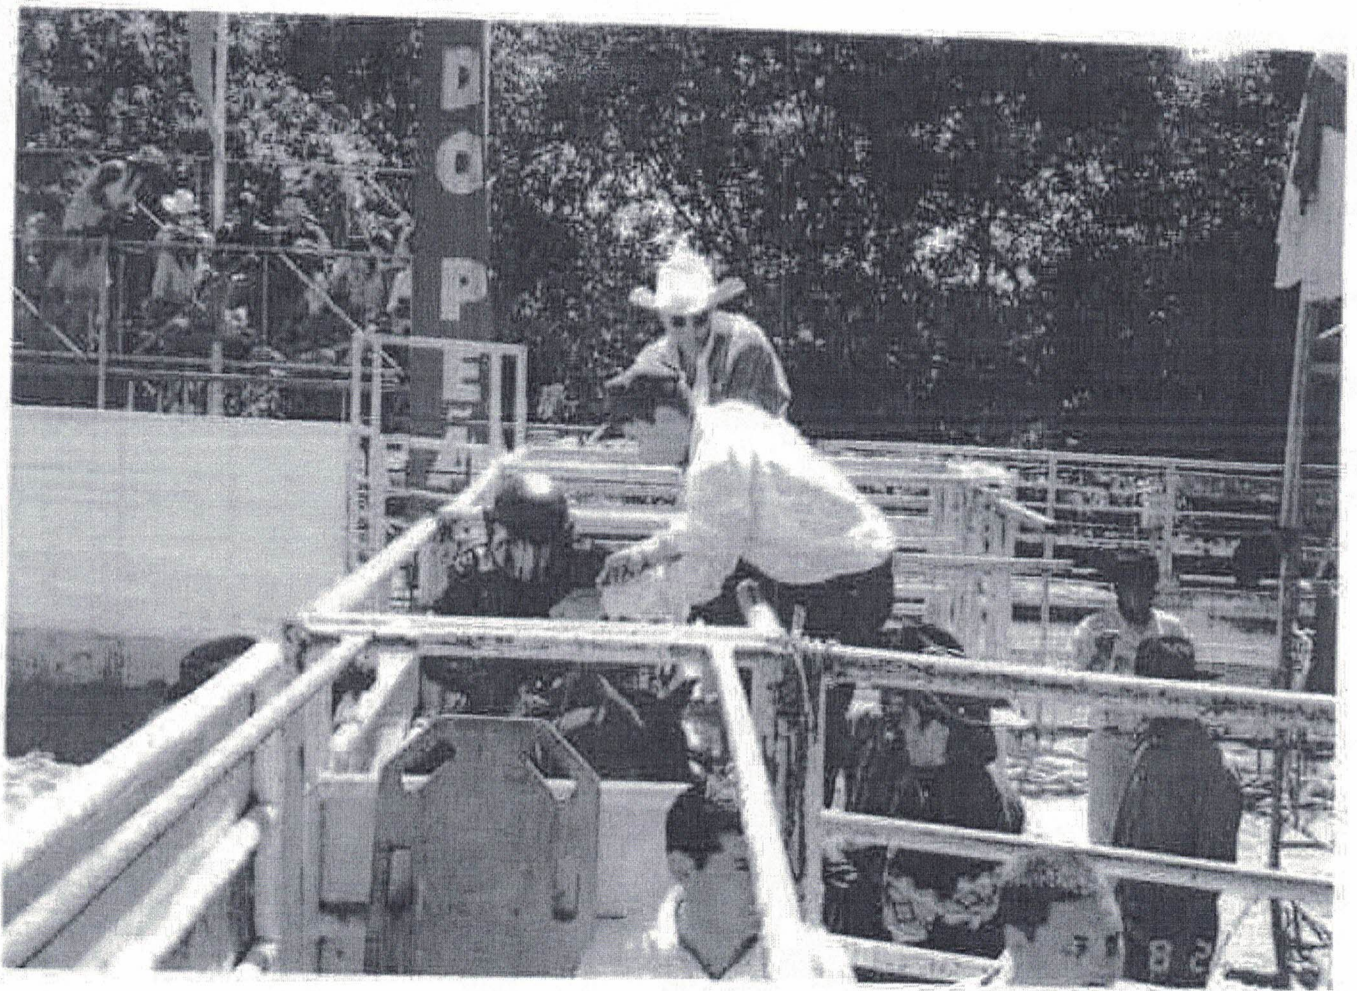

124	Ono
Nº	Rúbrica