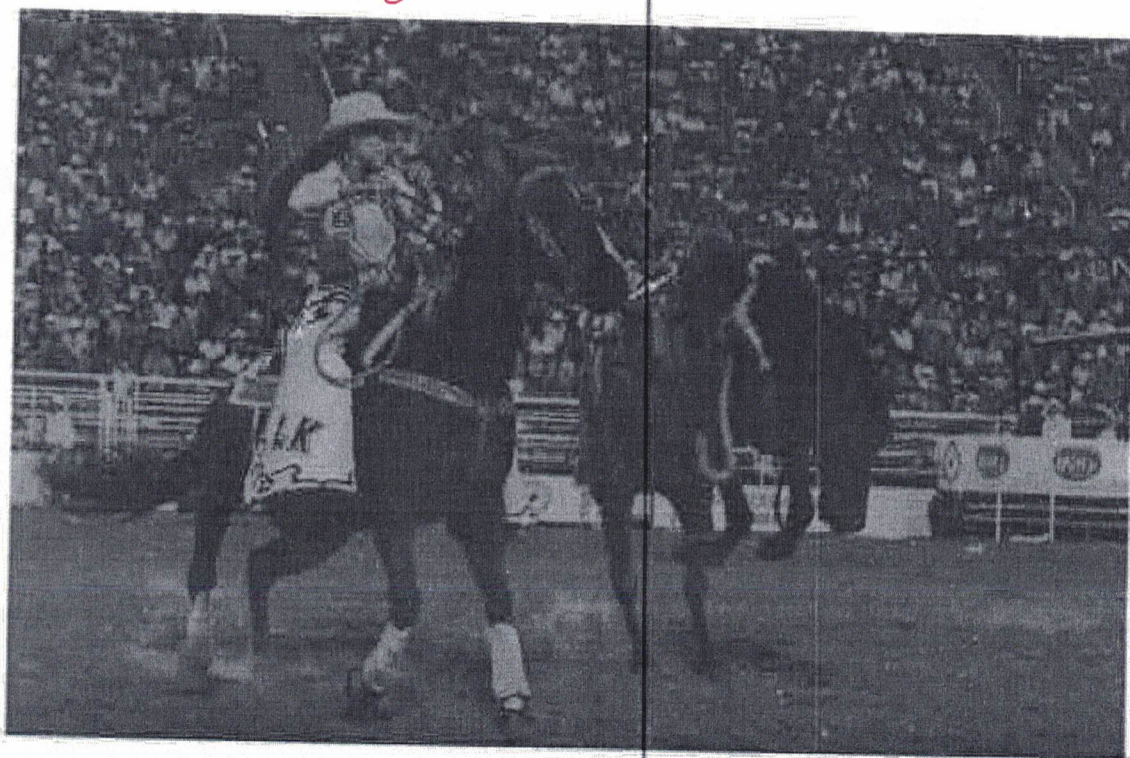

Lillian Karla, além de ser a única adestradora de rédeas longas do Brasil, ela também é a madrinha Oficial da festa de Peão de Barretos.

974
wpatia

Nº	Rúbrica
116	EB