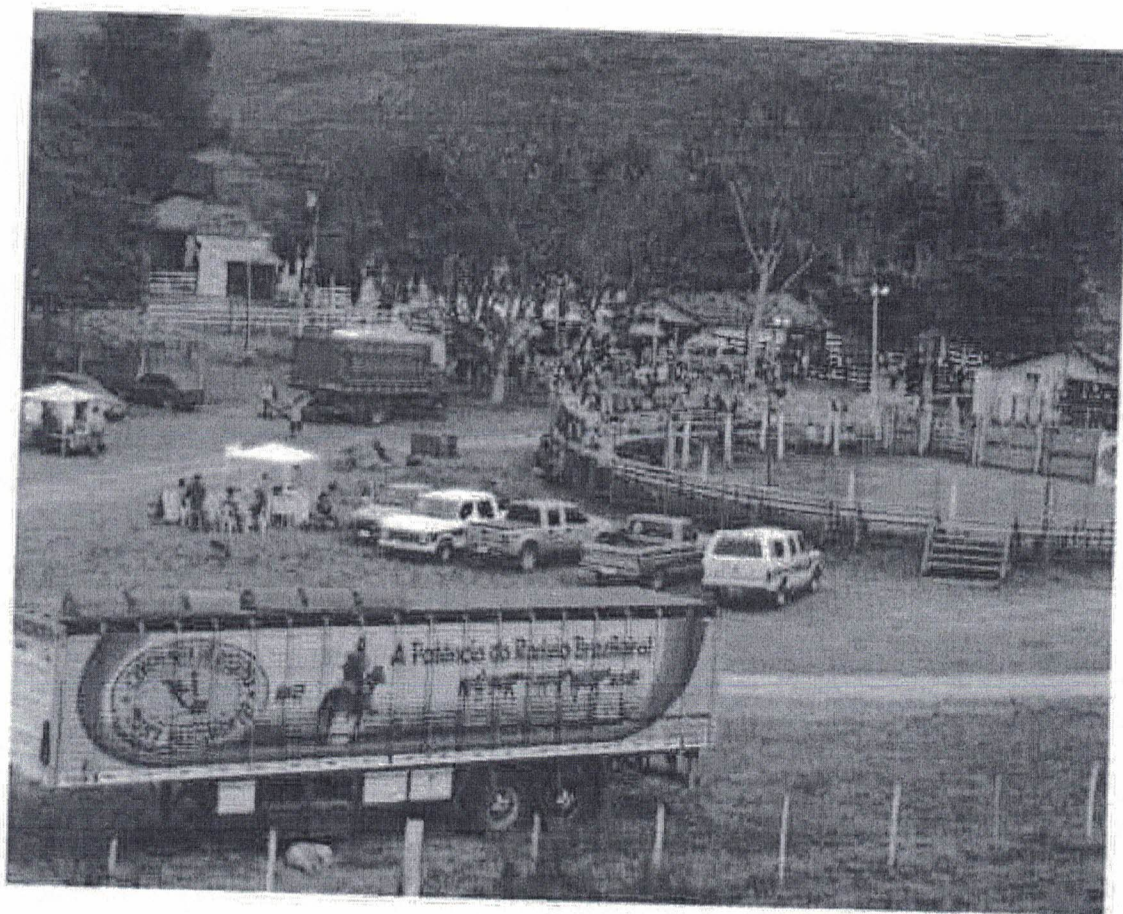

PARTICIPAÇÃO DA COMPANHIA
DE RODEIO TONY NASCIMENTO
NO FILME INGLÊS
"BARCLAYCARD"

263
Walia

135	OP
Nº	Rúbrica